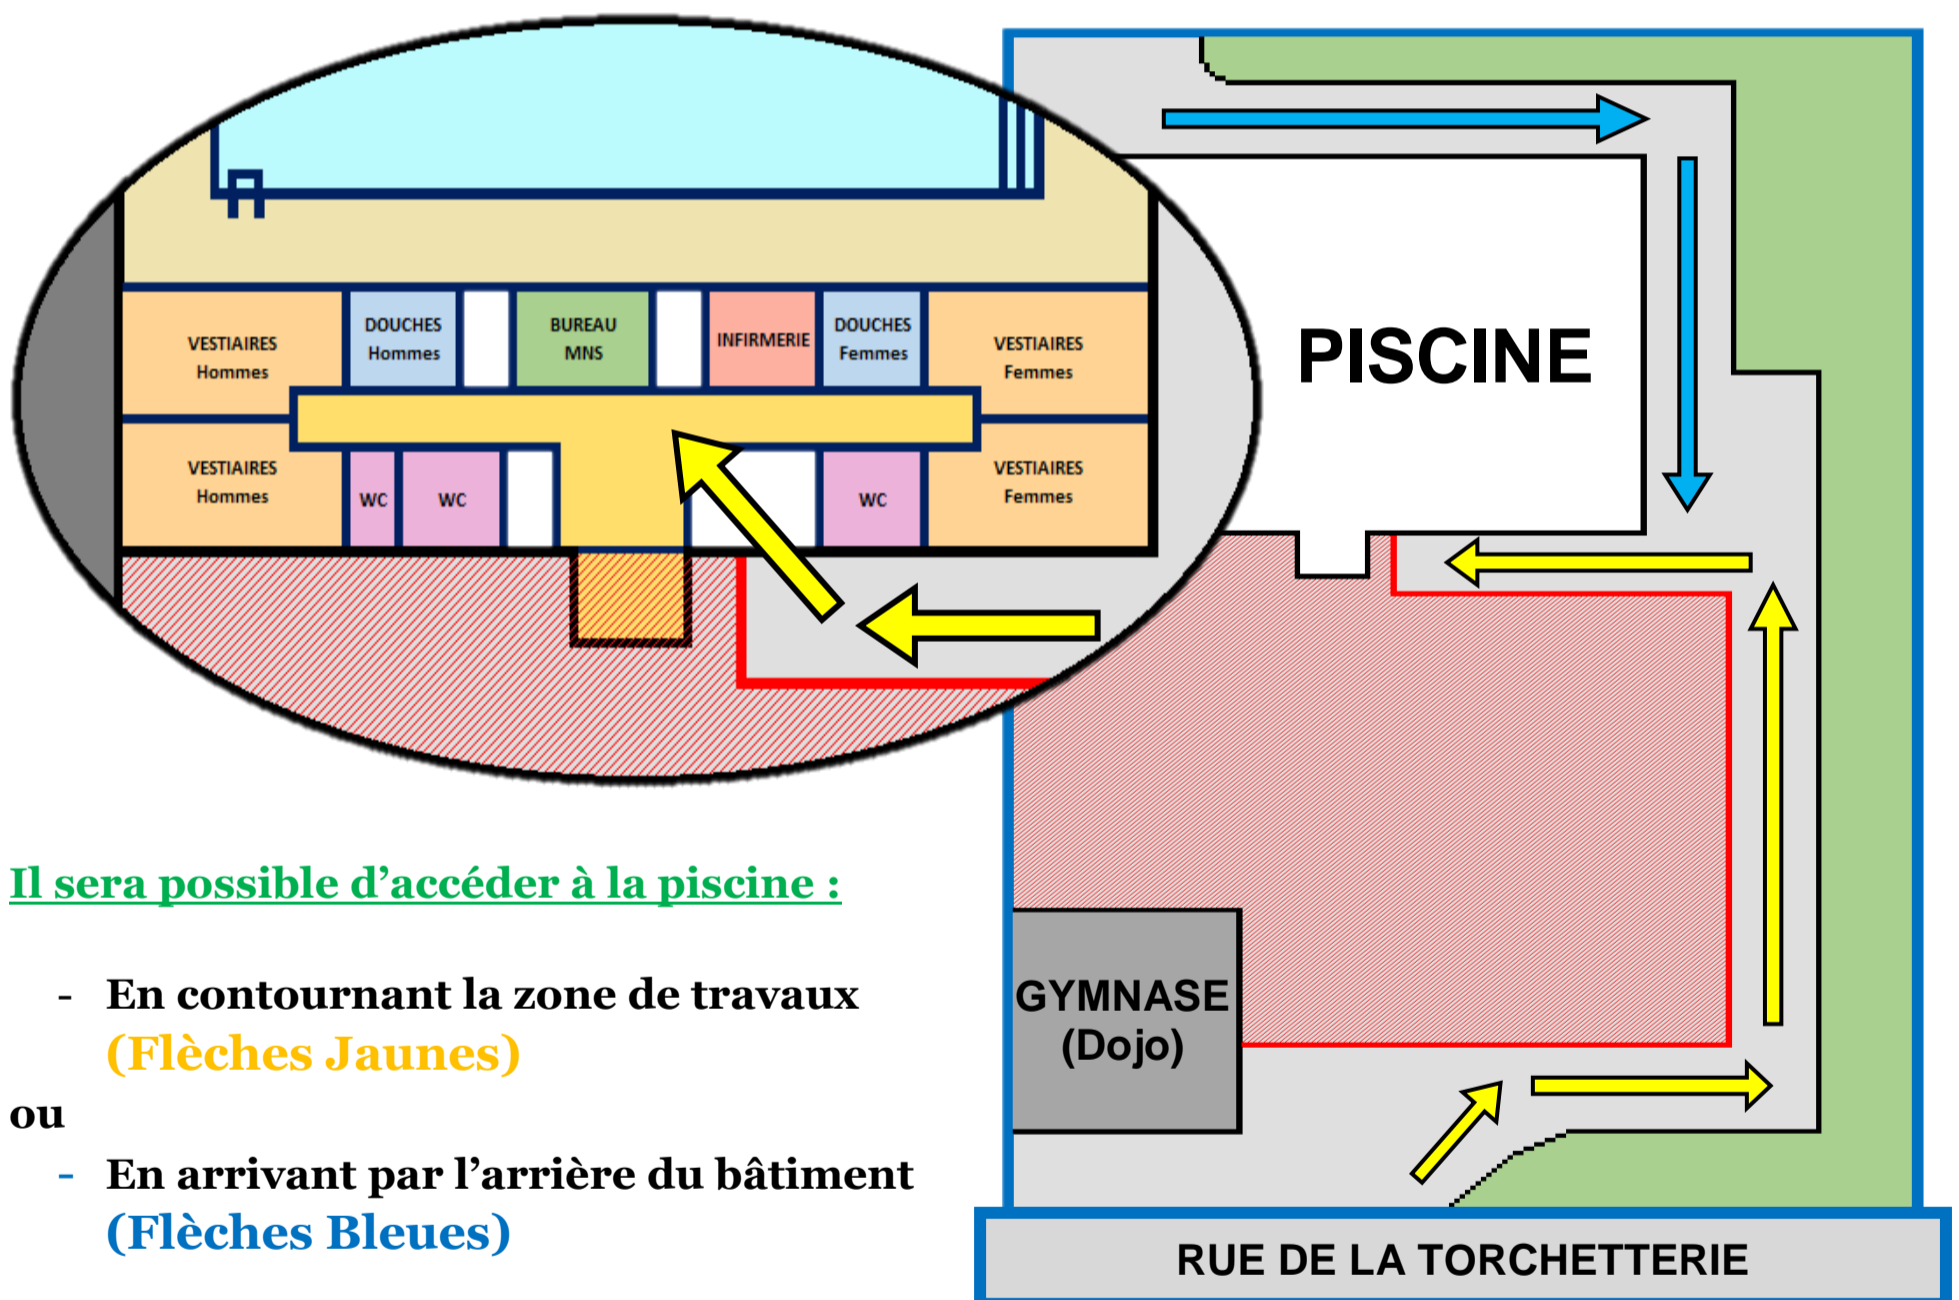

TRAVAUX

Nous vous informons que des travaux débutent sur les infrastructures sportives lucéennes à compter du Lundi 16 Avril 2018.

Ces travaux s'étendront sur une partie du gymnase, le parking et l'entrée de la piscine.

Ils auront pour but de réhabiliter une partie du gymnase (vestiaires) et permettront la création de nouveaux espaces et aménagements.

Un espace de convivialité entre le gymnase et la piscine sera également créé.

Durant la période des travaux, l'accès à la piscine s'effectuera comme indiqué ci-dessous :

Il sera possible d'accéder à la piscine :

- En contournant la zone de travaux (Flèches Jaunes)
- ou
- En arrivant par l'arrière du bâtiment (Flèches Bleues)