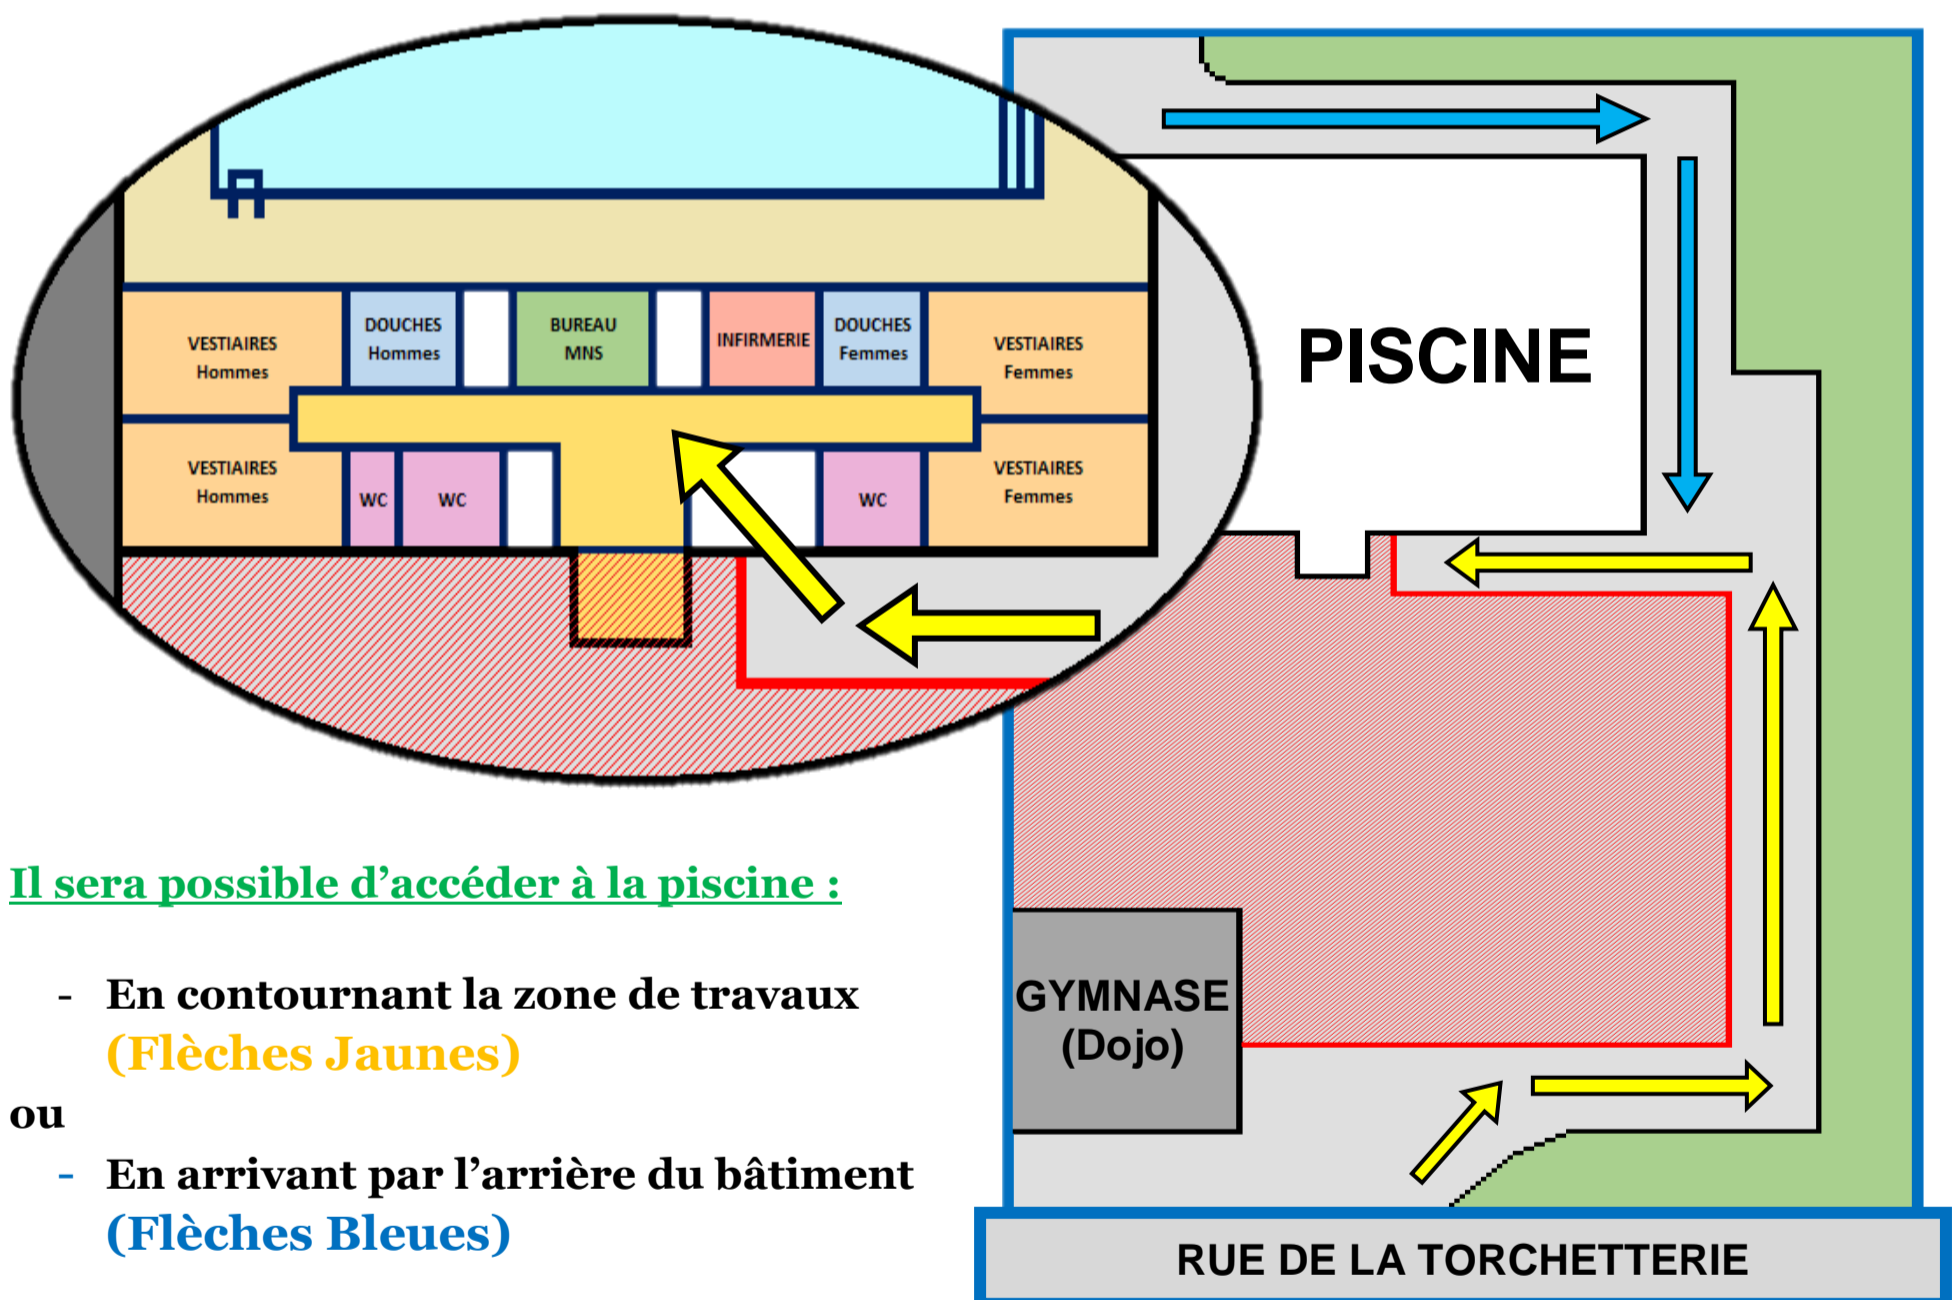

# TRAVAUX

Nous vous informons que des travaux débutent sur les infrastructures sportives lucéennes à compter du Lundi 16 Avril 2018.

Ces travaux s'étendront sur une partie du gymnase, le parking et l'entrée de la piscine.

Ils auront pour but de réhabiliter une partie du gymnase (vestiaires) et permettront la création de nouveaux espaces et aménagements.

Un espace de convivialité entre le gymnase et la piscine sera également créé.

Durant la période des travaux, l'accès à la piscine s'effectuera comme indiqué ci-dessous :

Il sera possible d'accéder à la piscine :

- En contournant la zone de travaux (Flèches Jaunes)
- ou
- En arrivant par l'arrière du bâtiment (Flèches Bleues)